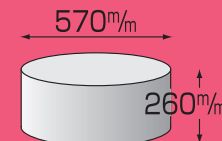

使用素材

防災タフタ

ポリエチレン

防災タフタ

150d

135/80R12 165/65R14
 145/60R15
 145/65R13
 145/70R12
 145R12
 155/55R14
 155/65R13
 155/65R14
 155/70R13
 155/80R12
 155R12
 165/55R14

TAB1N

TA-S

BTA1S

TB-1S

155/80R13 185/80R14 205/60R15 215/65R15
 165/80R13 185R14 205/60R16 225/40R18
 165/80R14 195/55R15 205/65R14 225/45R18
 175/65R14 195/60R14 205/65R15 225/50R17
 175/70R13 195/60R15 205/70R14 225/55R16
 175/70R14 195/65R14 205/70R15 235/40R18
 175/70R15 195/65R15 215/45R17 245/40R18
 175/80R15 195/70R14 215/45R18
 185/55R14 195/80R14 215/50R16
 185/60R14 205/50R15 215/55R16
 185/70R13 205/55R15 215/60R15
 185/70R14 205/55R16 215/60R16