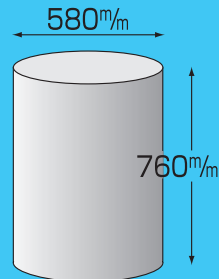

使用素材

防災タフタ

ポリエチレン

防災タフタ

150d

135/80R12 165/65R14
 145/60R15
 145/65R13
 145/70R12
 145R12
 155/55R14
 155/65R13
 155/65R14
 155/70R13
 155/80R12
 155R12
 165/55R14

TAB1N

TA-S

BTA1S

TB-1S

155/80R13 185/80R14 205/60R15 215/65R15
 165/80R13 185R14 205/60R16 225/40R18
 165/80R14 195/55R15 205/65R14 225/45R18
 175/65R14 195/60R14 205/65R15 225/50R17
 175/70R13 195/60R15 205/70R14 225/55R16
 175/70R14 195/65R14 205/70R15 235/40R18
 175/70R15 195/65R15 215/45R17 245/40R18
 175/80R15 195/70R14 215/45R18
 185/55R14 195/80R14 215/50R16
 185/60R14 205/50R15 215/55R16
 185/70R13 205/55R15 215/60R15
 185/70R14 205/55R16 215/60R16