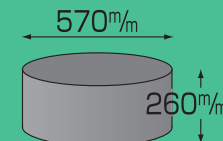

使用素材

防災タフタ

ポリエチレン

防災タフタ

150d

135/80R12 165/65R14
 145/60R15
 145/65R13
 145/70R12
 145R12
 155/55R14
 155/65R13
 155/65R14
 155/70R13
 155/80R12
 155R12
 165/55R14

TAB1N

TA-S

BTA1S

TB-1S

155/80R13 185/80R14 205/60R15 215/65R15
 165/80R13 185R14 205/60R16 225/40R18
 165/80R14 195/55R15 205/65R14 225/45R18
 175/65R14 195/60R14 205/65R15 225/50R17
 175/70R13 195/60R15 205/70R14 225/55R16
 175/70R14 195/65R14 205/70R15 235/40R18
 175/70R15 195/65R15 215/45R17 245/40R18
 175/80R15 195/70R14 215/45R18
 185/55R14 195/80R14 215/50R16
 185/60R14 205/50R15 215/55R16
 185/70R13 205/55R15 215/60R15
 185/70R14 205/55R16 215/60R16