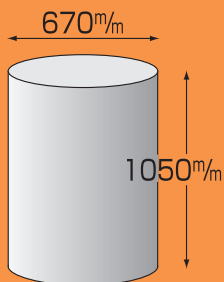

使用素材

防災タフタ

ポリエチレン

防災タフタ

150d

135/80R12 165/65R14
 145/60R15
 145/65R13
 145/70R12
 145R12
 155/55R14
 155/65R13
 155/65R14
 155/70R13
 155/80R12
 155R12
 165/55R14

TAB1N

TA-S

BTA1S

TB-1S

155/80R13 185/80R14 205/60R15 215/65R15
 165/80R13 185R14 205/60R16 225/40R18
 165/80R14 195/55R15 205/65R14 225/45R18
 175/65R14 195/60R14 205/65R15 225/50R17
 175/70R13 195/60R15 205/70R14 225/55R16
 175/70R14 195/65R14 205/70R15 235/40R18
 175/70R15 195/65R15 215/45R17 245/40R18
 175/80R15 195/70R14 215/45R18
 185/55R14 195/80R14 215/50R16
 185/60R14 205/50R15 215/55R16
 185/70R13 205/55R15 215/60R15
 185/70R14 205/55R16 215/60R16